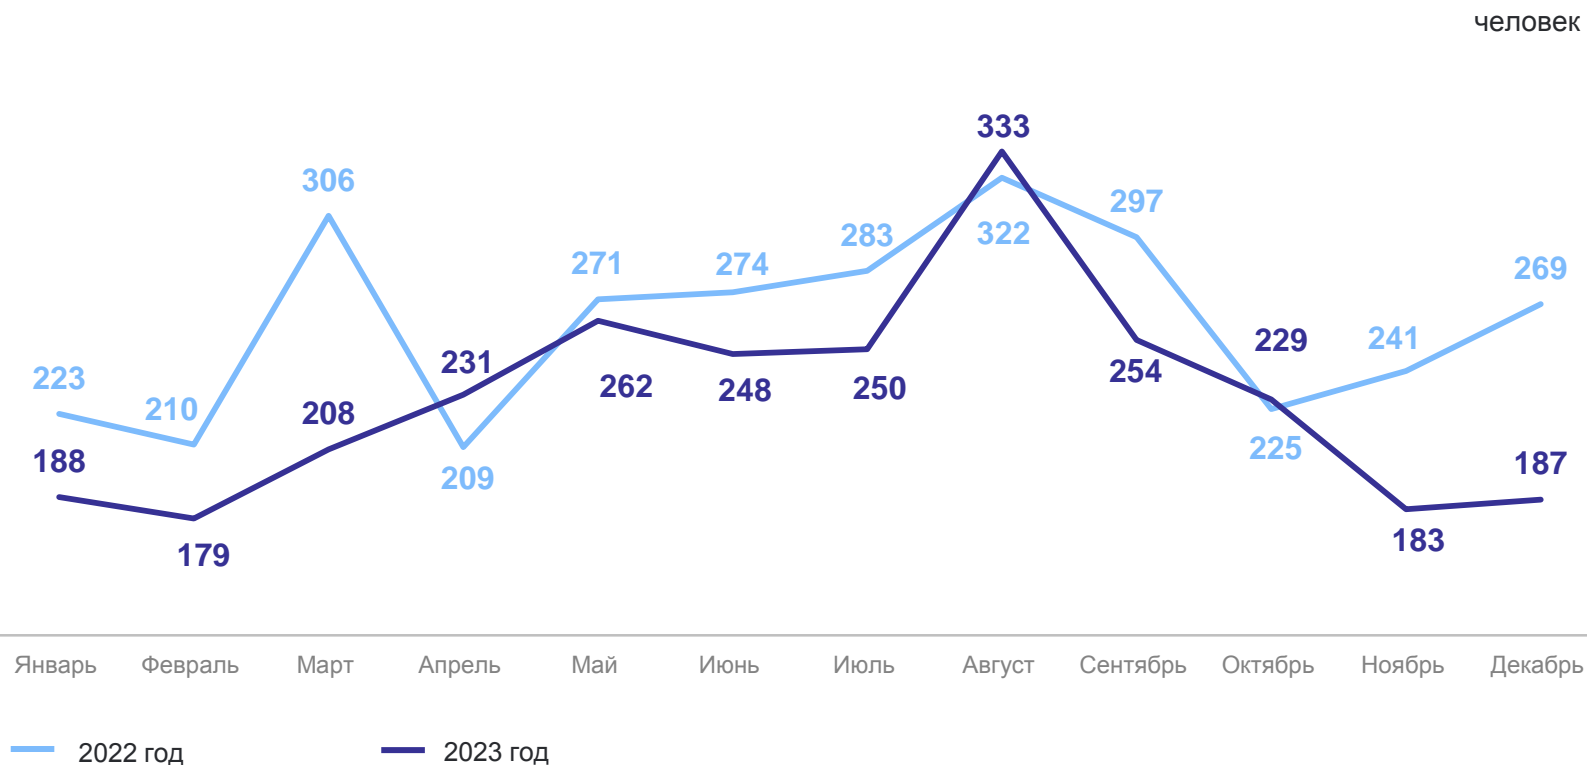

Число детей, умерших в возрасте до 1 года,  
человек

Коэффициент младенческой смертности,  
на 1000 родившихся живыми (данные накопленным итогом)

— 2022 год

— 2023 год

# ЕСТЕСТВЕННЫЙ ПРИРОСТ НАСЕЛЕНИЯ

КРАСНОЯРСКСТАТ

Январь – декабрь 2023 года

Естественный прирост

**2 752** человека

Коэффициент естественного прироста

**8,1** на 1 000 человек населения

# КОЭФФИЦИЕНТЫ ЕСТЕСТВЕННОГО ПРИРОСТА, УБЫЛИ (-) НАСЕЛЕНИЯ В РЕГИОНАХ СИБИРСКОГО ФЕДЕРАЛЬНОГО ОКРУГА

КРАСНОЯРСКСТАТ

январь – декабрь 2023 года; на 1000 человек населения

## Коэффициенты рождаемости