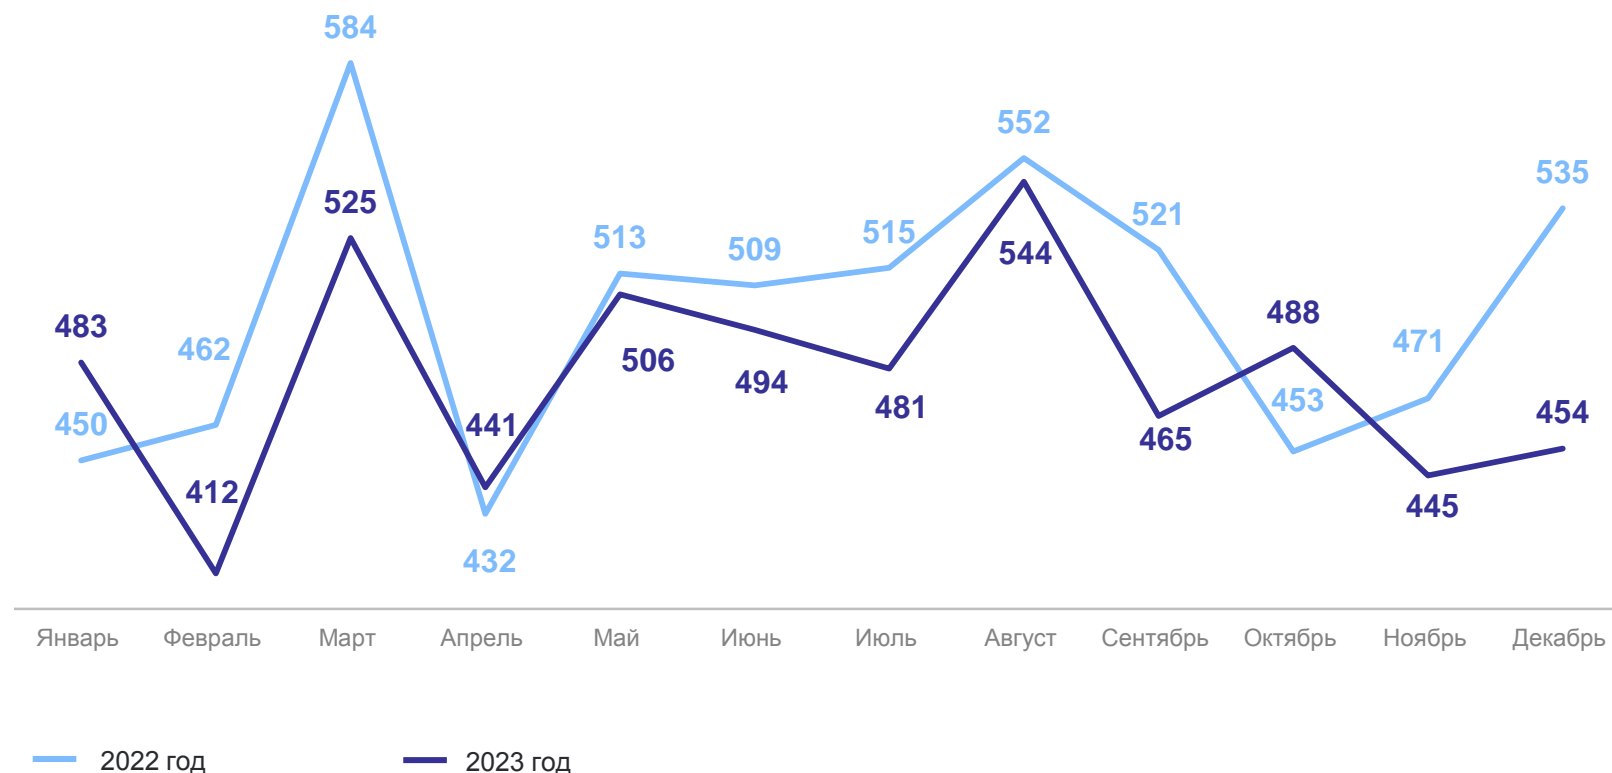

Январь – декабрь 2023 года

Число родившихся

**5 738** человек

**95,7%** к январю – декабрю 2022 года

Коэффициент рождаемости

**16,9** на 1 000 человек населения

**94,9%** к январю – декабрю 2022 года

Число зарегистрированных родившихся, человек