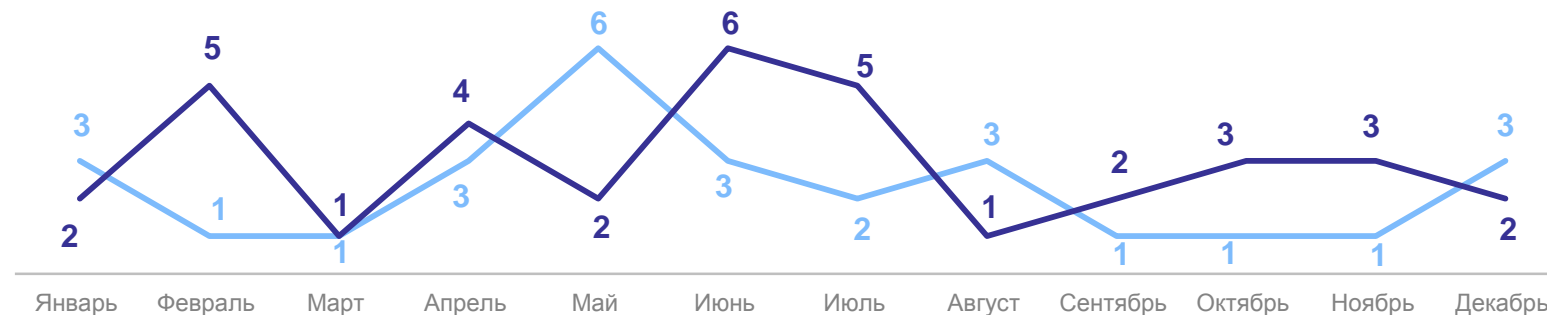

Январь – декабрь 2023 года

Число детей,  
умерших в возрасте до 1 года

**36 человек**

**128,6%** к январю – декабрю  
2022 года

Коэффициент  
младенческой смертности

**6,2** на 1 000 родившихся  
живыми

**137,8%** к январю – декабрю  
2022 года

Число детей, умерших в возрасте до 1 года,  
человек

Коэффициент младенческой смертности,  
на 1000 родившихся живыми (данные накопленным итогом)

— 2022 год

— 2023 год