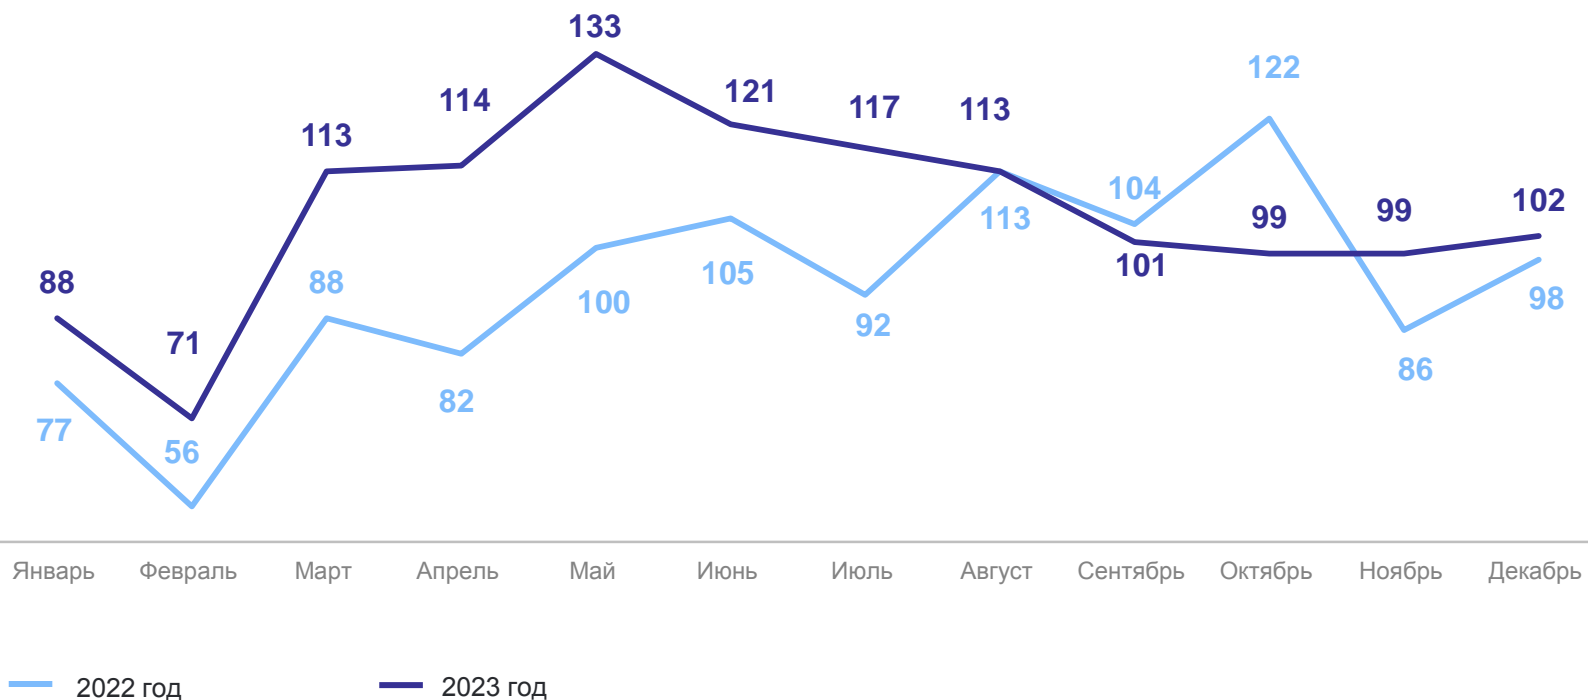

## Коэффициенты смертности

## Коэффициенты естественного прироста, убыли (-)

Январь – декабрь 2023 года

Число браков

**1 922** единицы

**78,4%** к январю – декабрю 2022 года

Коэффициент брачности

**5,7** на 1 000 человек населения

**78,1%** к январю – декабрю 2022 года

Число зарегистрированных браков, единиц

Январь – декабрь 2023 года

Число разводов

**1 271** единица

**113,2%** к январю – декабрю 2022 года

Коэффициент разводимости

**3,8** на 1 000 человек населения

**111,8%** к январю – декабрю 2022 года

Число зарегистрированных разводов, единиц