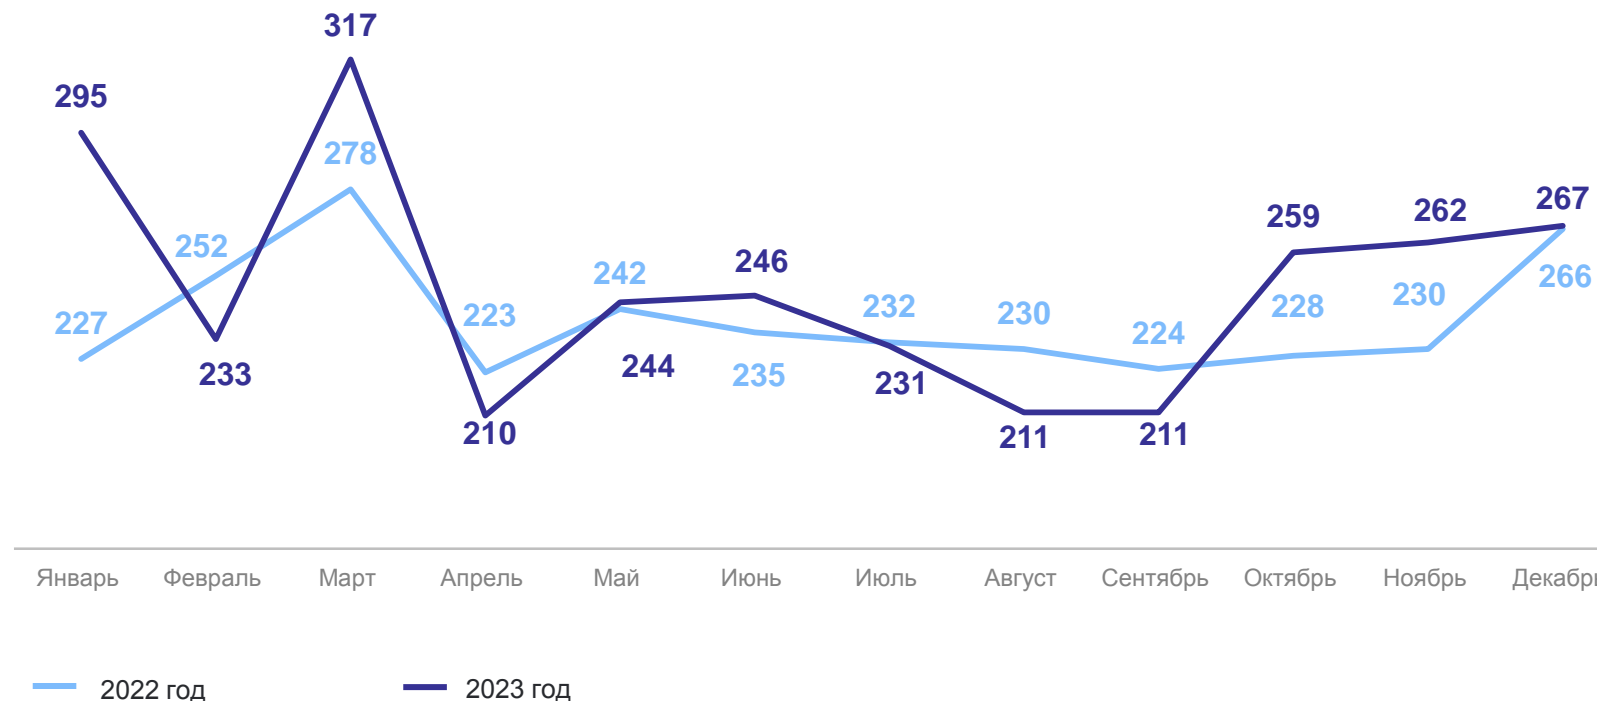

Январь – декабрь 2023 года

Число умерших

**2 986** человек

**104,2%** к январю – декабрю 2022 года

Коэффициент смертности

**8,8** на 1 000 человек населения

**103,5%** к январю – декабрю 2022 года

Число зарегистрированных умерших, человек

Январь – декабрь 2023 года

Число детей,  
умерших в возрасте до 1 года

**36 человек**

**128,6%** к январю – декабрю  
2022 года

Коэффициент  
младенческой смертности

**6,2** на 1 000 родившихся  
живыми

**137,8%** к январю – декабрю  
2022 года