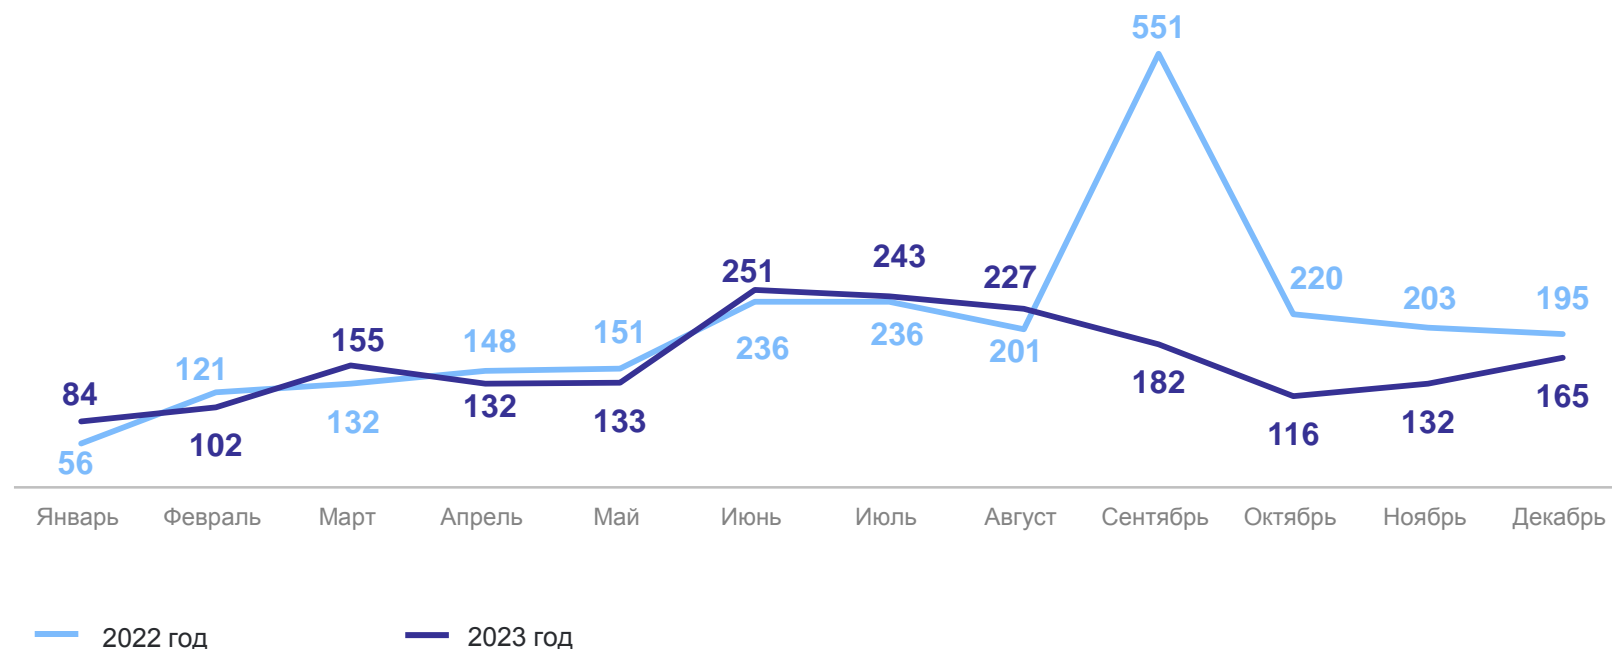

Январь – декабрь 2023 года

Число браков

1 922 единицы

78,4% к январю – декабрю 2022 года

Коэффициент брачности

5,7 на 1 000 человек населения

78,1% к январю – декабрю 2022 года

Число зарегистрированных браков, единиц