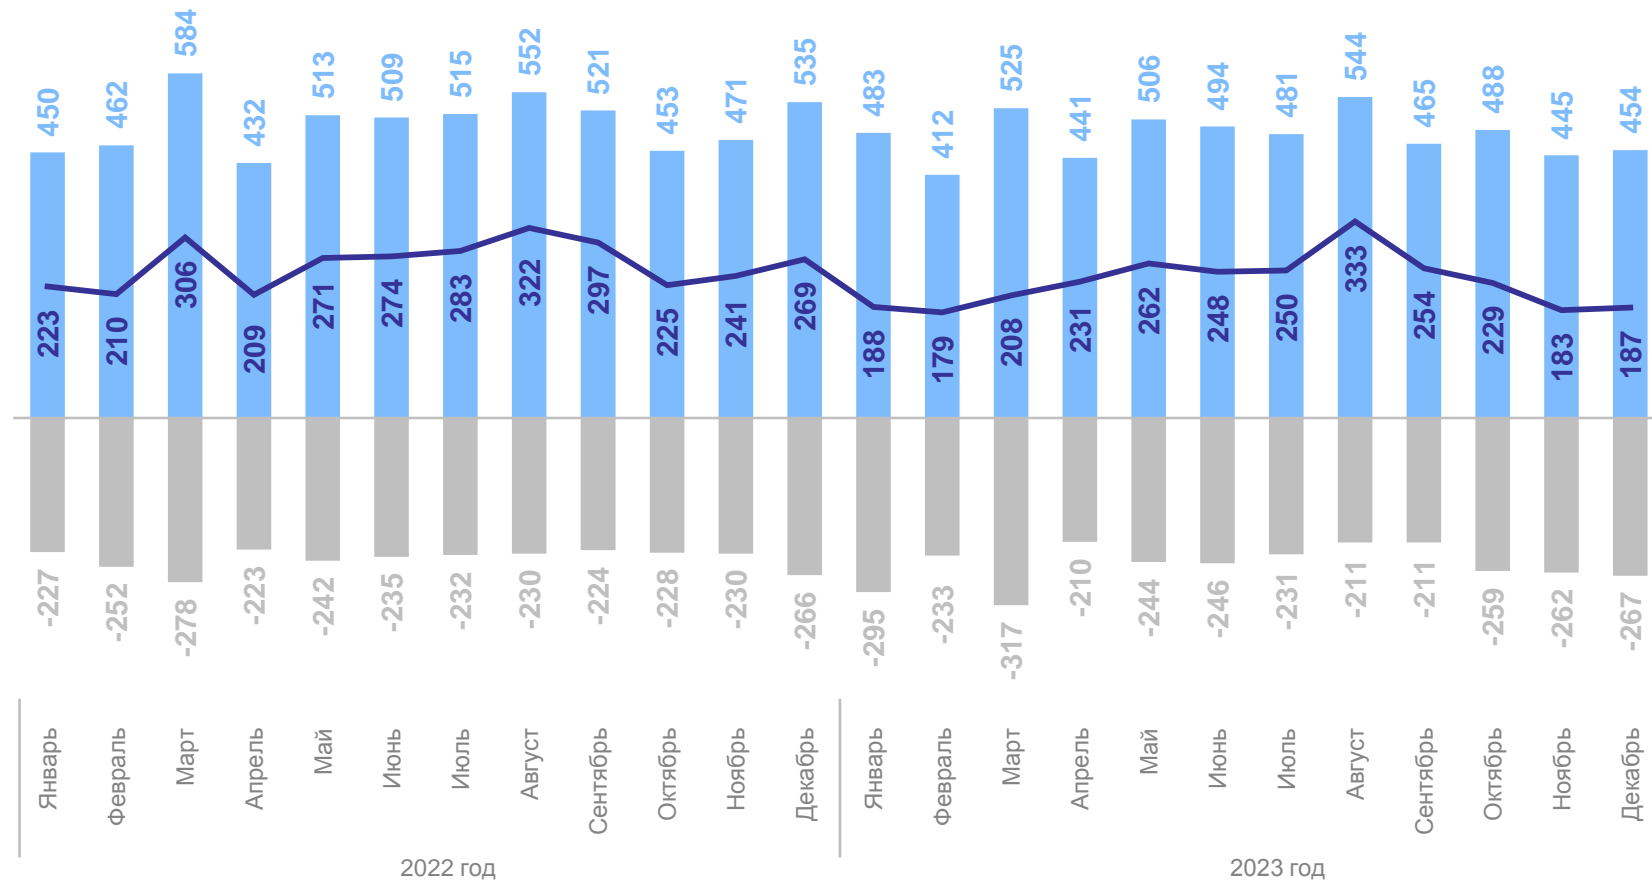

# ЕСТЕСТВЕННОЕ ДВИЖЕНИЕ НАСЕЛЕНИЯ

человек

КРАСНОЯРСКСТАТ

Январь – декабрь  
2023 года

Число родившихся  
**5 738**

Число умерших  
**2 986**

Естественный прирост  
**2 752**

● Число родившихся    ● Число умерших    — Естественный прирост, убыль (-)